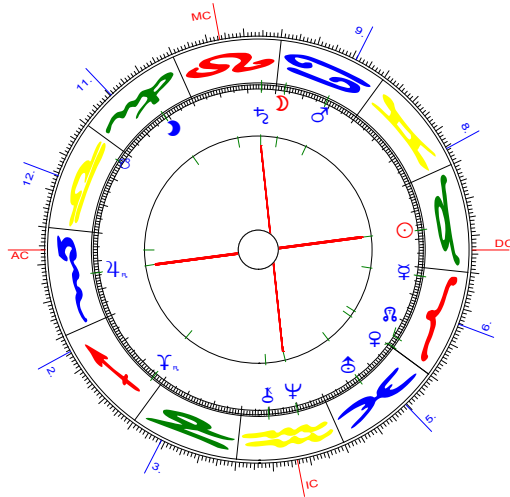

Ein Blick in die Sterne – Einblick in innere Tiefen

Astrologie mit Reynold Nicole und Christine Vosseler

Vortrag: Das Kreuz mit Ideal und Wirklichkeit

Im Vortrag deuten wir die Zeitqualität der aktuellen kosmischen Konstellationen. Im zweiten Teil des Abends erläutern wir anhand von Beispielen aus dem Publikum wie sich dies im Erleben der einzelnen Sternzeichen auswirken kann.

Datum / Zeit: Mittwoch, 3. Mai 2006 20.00 Uhr

Preis: Fr. 20.-, Mitglieder BPV Fr. 10.-

Ort: Basler Psi-Verein Neuweilerstrasse 15 4055 Basel

Abendkurs:

Die drei Kreuze in der Astrologie und die Bedeutung im persönlichen Horoskop.